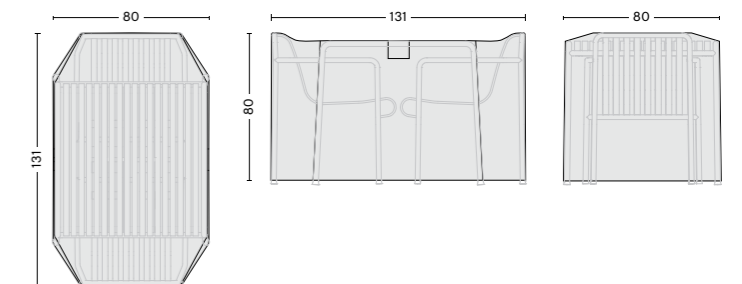

FOR TABLE INCL. 2 PCS DINING ARMCHAIR
Length 131 cm
Width 80 cm
Height 80 cm