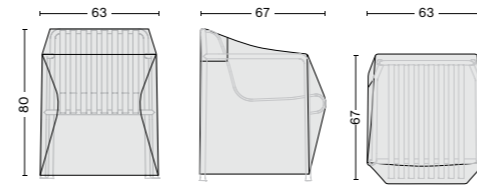

#### DIMENSIONS

Width 6,4 cm  
Depth 3,3 cm  
Height 9 cm  
Fixation hole diameter 1 cm

## DIMENSIONS

FOR DINING ARMCHAIR  
 Width 63 cm  
 Depth 67 cm  
 Height 80 cm

FOR LOUNGE CHAIR LOW  
 Width 72,5 cm  
 Depth 81 cm  
 Height 71,5 cm

FOR LOUNGE SOFA  
 Width 139,5 cm  
 Depth 88 cm  
 Height 70,5 cm