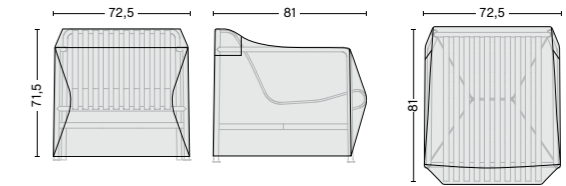

#### DIMENSIONS

Width 6,4 cm  
Depth 3,3 cm  
Height 9 cm  
Fixation hole diameter 1 cm

## DIMENSIONS

FOR DINING ARMCHAIR  
 Width 63 cm  
 Depth 67 cm  
 Height 80 cm

FOR LOUNGE CHAIR LOW  
 Width 72,5 cm  
 Depth 81 cm  
 Height 71,5 cm

FOR LOUNGE SOFA  
 Width 139,5 cm  
 Depth 88 cm  
 Height 70,5 cm