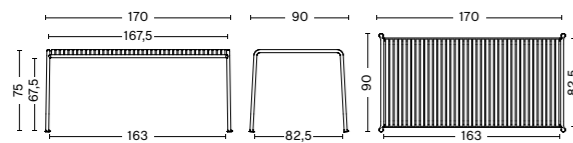

**PALISSADE LOUNGE SOFA**  
 Width 139 cm  
 Depth 88 cm  
 Height 70 cm  
 Seat height 38 cm  
 Seat depth 49 cm

**PALISSADE BENCH**  
 Width 120 cm  
 Depth 42 cm  
 Height 45 cm

**PALISSADE CHAISE LONGUE**  
 Width 65,5 cm  
 Depth 164,5 cm  
 Height 70,5 cm  
 Seat height 25,5 cm

## DIMENSIONS | TABLES

**PALISSADE LOW TABLE**  
 Length 81,5 cm  
 Width 86 cm  
 Height 38 cm

**PALISSADE TABLE**  
 Length 82,5 cm  
 Width 90 cm  
 Height 75 cm

**PALISSADE TABLE**  
 Length 170 cm  
 Width 90 cm  
 Height 75 cm