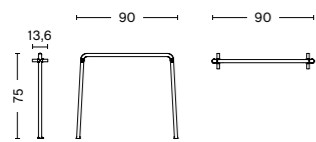

## DIMENSIONS | TABLES

**PALISSADE LOW TABLE**  
 Length 81,5 cm  
 Width 86 cm  
 Height 38 cm

**PALISSADE TABLE**  
 Length 82,5 cm  
 Width 90 cm  
 Height 75 cm

**PALISSADE TABLE**  
 Length 170 cm  
 Width 90 cm  
 Height 75 cm