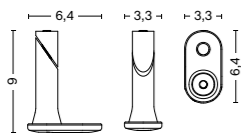

#### DIMENSIONS

Width 6,4 cm  
Depth 3,3 cm  
Height 9 cm  
Fixation hole diameter 1 cm