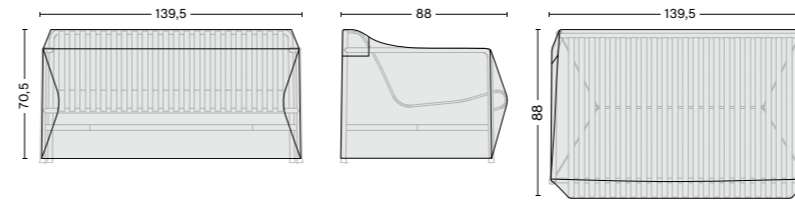

FOR LOUNGE SOFA
Width 139,5 cm
Depth 88 cm
Height 70,5 cm