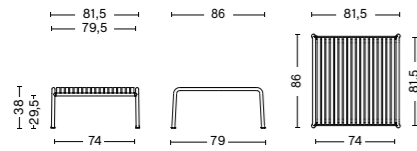

**PALISSADE DINING BENCH W/O ARMREST**  
 Width 120 cm  
 Depth 70 cm  
 Height 80 cm  
 Seat height 45 cm

**PALISSADE DINING BENCH**  
 Width 128 cm  
 Depth 70 cm  
 Height 80 cm  
 Seat height 45 cm

**PALISSADE LOUNGE SOFA**  
 Width 139 cm  
 Depth 88 cm  
 Height 70 cm  
 Seat height 38 cm  
 Seat depth 49 cm

**PALISSADE BENCH**  
 Width 120 cm  
 Depth 42 cm  
 Height 45 cm

**PALISSADE CHAISE LONGUE**  
 Width 65,5 cm  
 Depth 164,5 cm  
 Height 70,5 cm  
 Seat height 25,5 cm

## DIMENSIONS | TABLES

**PALISSADE LOW TABLE**  
 Length 81,5 cm  
 Width 86 cm  
 Height 38 cm

**PALISSADE TABLE**  
 Length 82,5 cm  
 Width 90 cm  
 Height 75 cm

**PALISSADE TABLE**  
 Length 170 cm  
 Width 90 cm  
 Height 75 cm