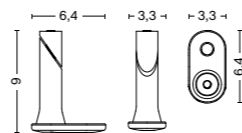

#### DIMENSIONS

Width 6,4 cm  
Depth 3,3 cm  
Height 9 cm  
Fixation hole diameter 1 cm