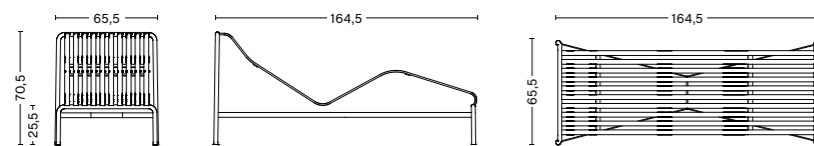

PALISSADE CHAISE LONGUE
Width 65,5 cm
Depth 164,5 cm
Height 70,5 cm
Seat height 25,5 cm