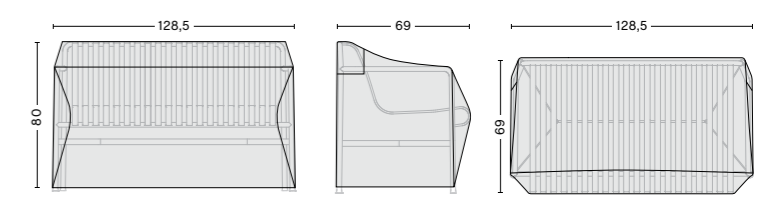

#### DIMENSIONS

Width 6,4 cm  
Depth 3,3 cm  
Height 9 cm  
Fixation hole diameter 1 cm

## DIMENSIONS

FOR DINING ARMCHAIR  
 Width 63 cm  
 Depth 67 cm  
 Height 80 cm

FOR LOUNGE CHAIR LOW  
 Width 72,5 cm  
 Depth 81 cm  
 Height 71,5 cm

FOR LOUNGE SOFA  
 Width 139,5 cm  
 Depth 88 cm  
 Height 70,5 cm