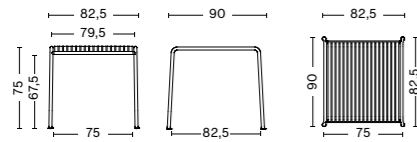

**PALISSADE DINING BENCH W/O ARMREST**  
 Width 120 cm  
 Depth 70 cm  
 Height 80 cm  
 Seat height 45 cm

**PALISSADE DINING BENCH**  
 Width 128 cm  
 Depth 70 cm  
 Height 80 cm  
 Seat height 45 cm

**PALISSADE LOUNGE SOFA**  
 Width 139 cm  
 Depth 88 cm  
 Height 70 cm  
 Seat height 38 cm  
 Seat depth 49 cm

**PALISSADE BENCH**  
 Width 120 cm  
 Depth 42 cm  
 Height 45 cm

**PALISSADE CHAISE LONGUE**  
 Width 65,5 cm  
 Depth 164,5 cm  
 Height 70,5 cm  
 Seat height 25,5 cm

## DIMENSIONS | TABLES

**PALISSADE LOW TABLE**  
 Length 81,5 cm  
 Width 86 cm  
 Height 38 cm

**PALISSADE TABLE**  
 Length 82,5 cm  
 Width 90 cm  
 Height 75 cm

**PALISSADE TABLE**  
 Length 170 cm  
 Width 90 cm  
 Height 75 cm