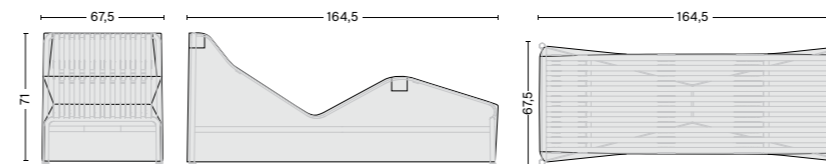

FOR CHAISE LONGUE
Width 67,5 cm
Depth 164,5 cm
Height 71 cm